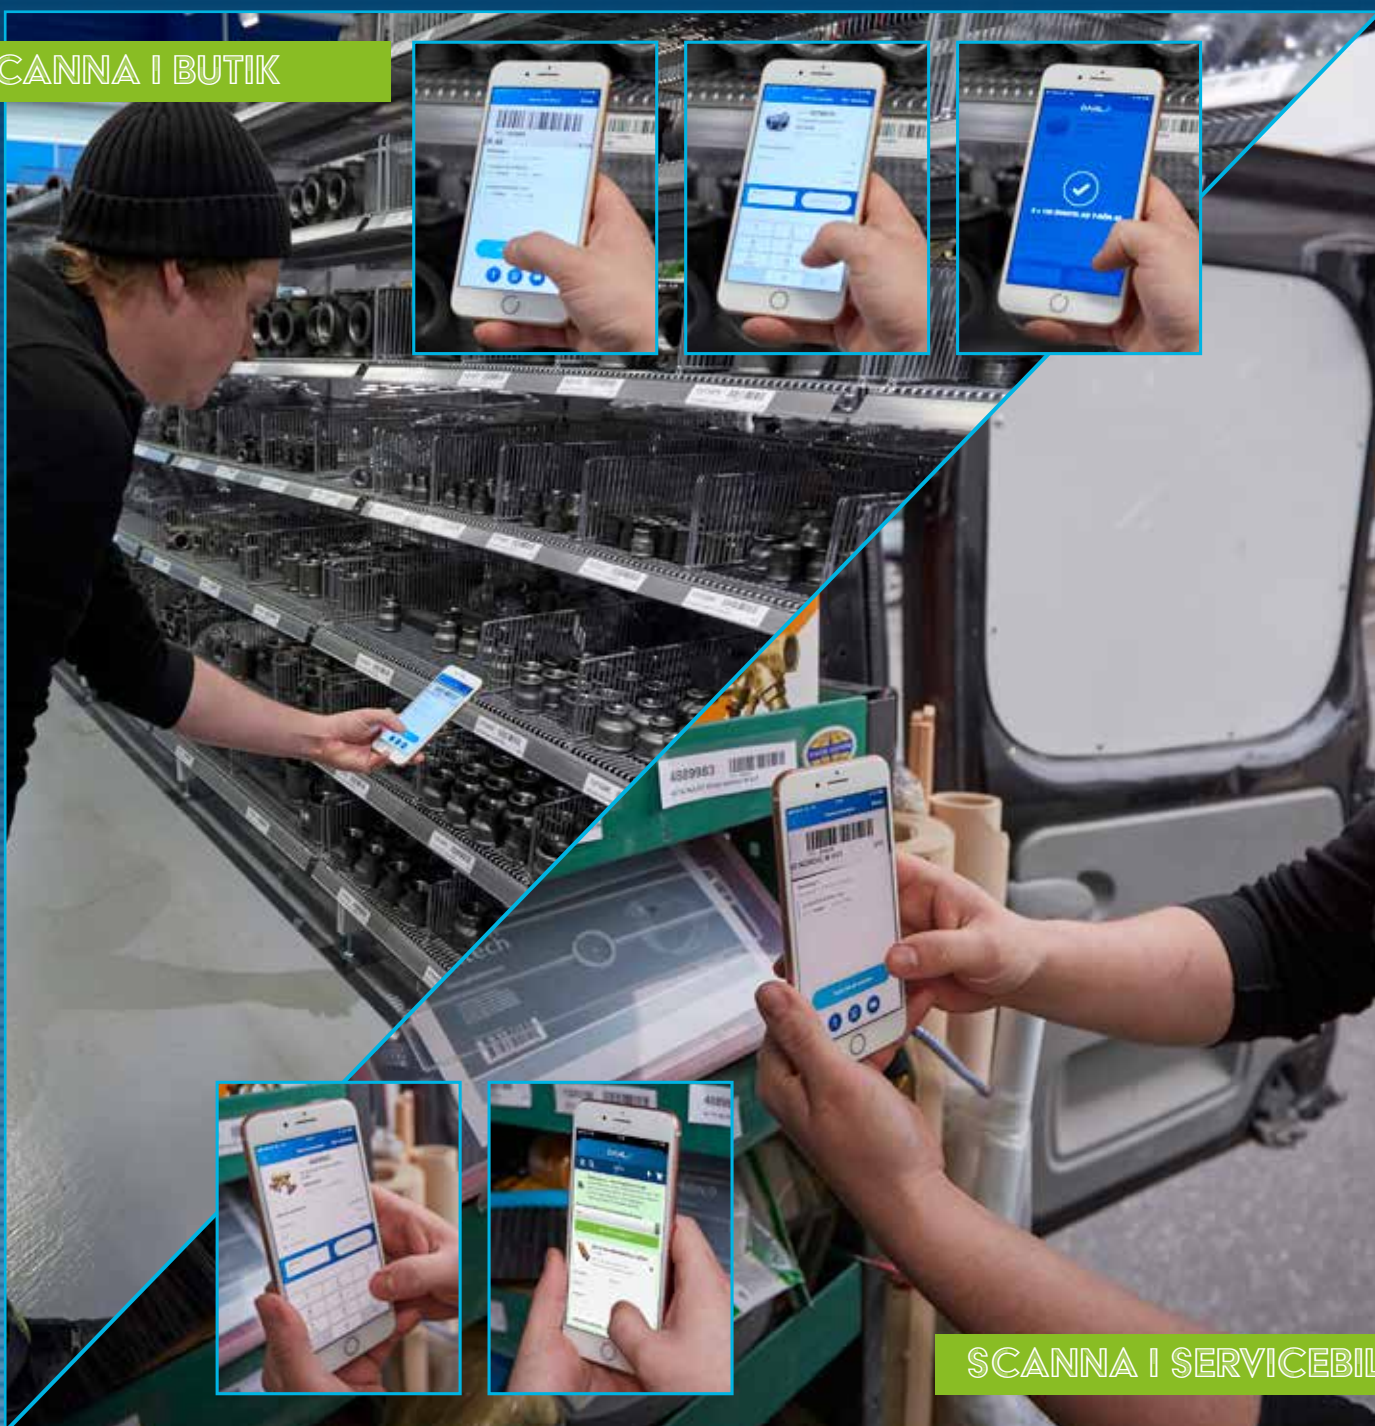

APP 2.0

DIN EGEN HANDSCANNER!

SCANNA I BUTIK

SCANNA I SERVICEBILEN