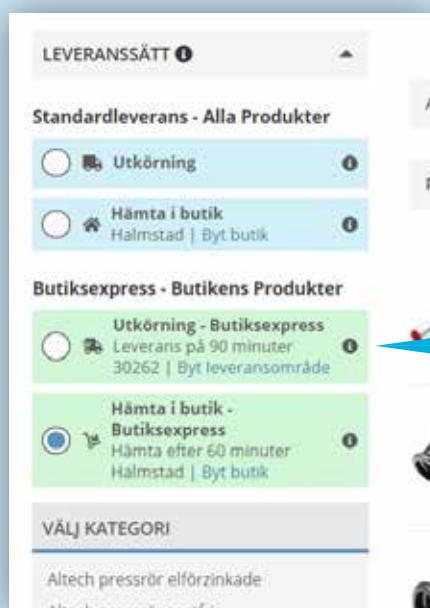

BUTIKSEXPRESS

Du beställer – vi plockar!
Färdigt att hämta efter 60 minuter

Så här funkar det:

1.

Gå in på dahl.se,
välj butik och beställ
ur butikens sortiment.

2.

Den gröna köpknappen öppnar en
informationsruta där du väljer butiksexpress.
Din order kan hämtas efter 60 minuter.

Vissa butiker har
även utkörning,
läs mer på dahl.se
under hitta butik.

Kostnad för tjänsten:

- **Hämta i butik:** 95 kronor

Vill du veta mer? Gå in på dahl.se under
Tjänster och erbjudanden, för mer information.