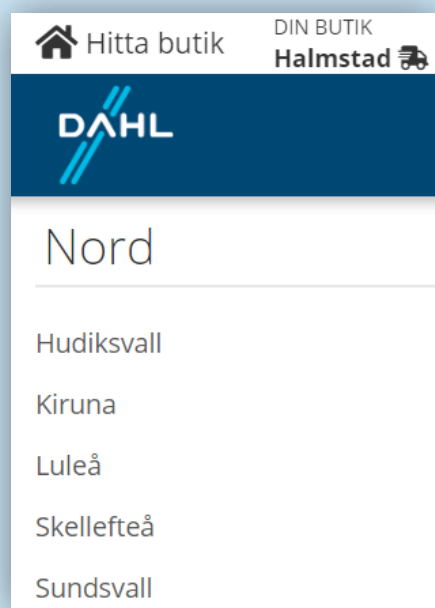

BUTIKSEXPRESS

Du beställer – vi plockar!
Färdigt att hämta efter 60 minuter

Så här funkar det:

1.

Gå in på dahl.se,
välj butik och beställ
ur butikens sortiment.

2.

Den gröna köpknappen öppnar en
informationsruta där du väljer butiksexpress.
Din order kan hämtas efter 60 minuter.