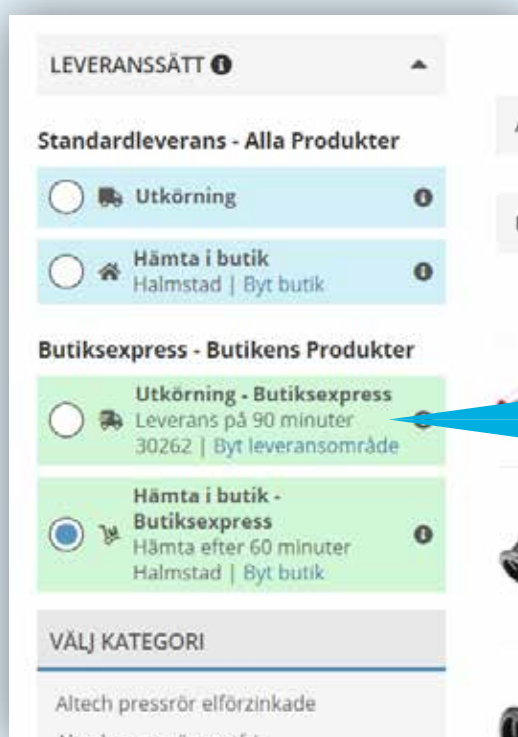

DAHL //

Butiks- express

Onlinetjänsten för dig som behöver godset snabbt.

Så här funkar det:

Om din förhandsvalda butik har tjänsten, kan du från butikens sortiment få utkörning alternativt hämta färdigpackat i butiken inom en tidszon på 90 eller 60 minuter.

1.

Välj butik, berörda butiker är markerade med express ikon.

2.

Den gröna köpknappen öppnar en informationsruta där du väljer butiksexpress. Din order kan hämtas inom 60 minuter.

Vid bud ska du också fylla i postnummer under fliken "välj butik", se punkt 1. Destinationen måste ligga inom ortens zonkarta.