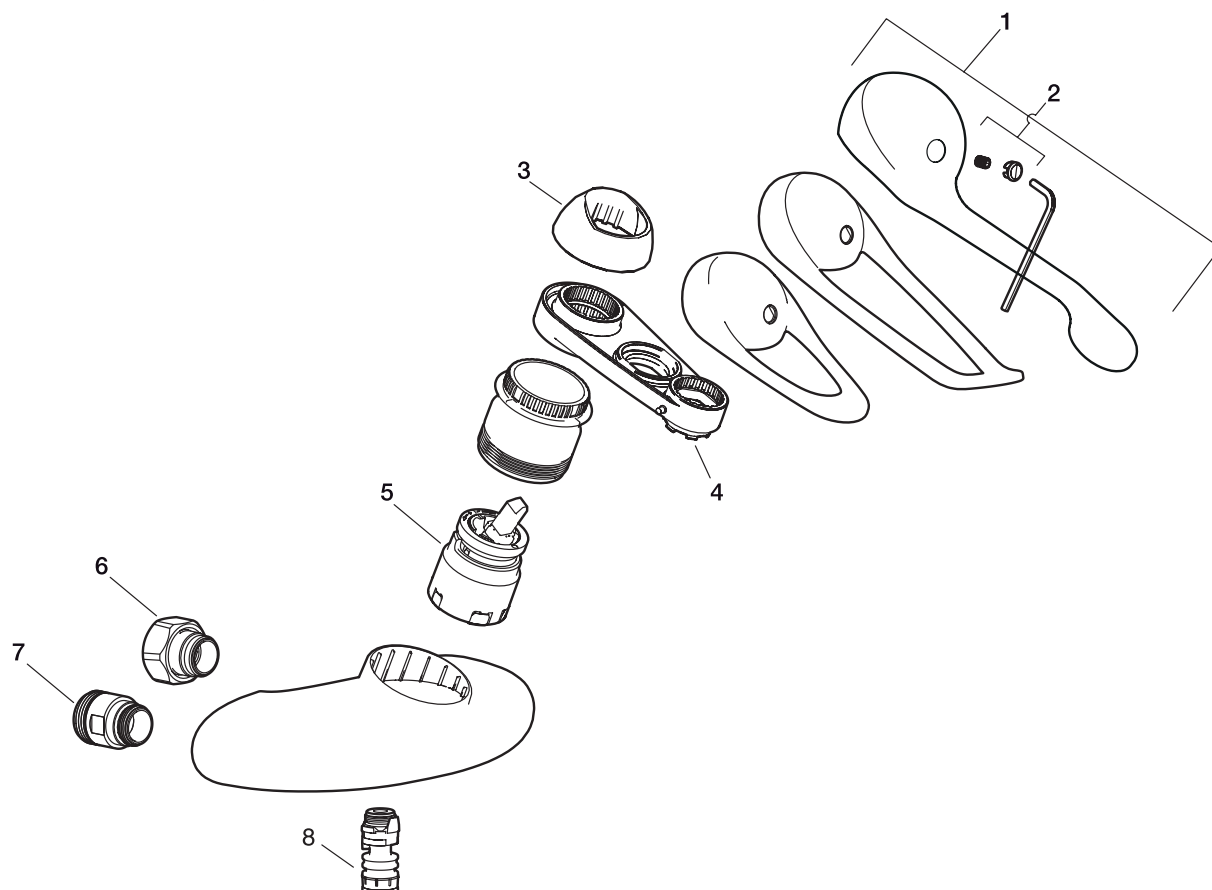

9000E-serien FMM 8130, 8131 och 8132. Tillverkade från 2012.

Nr	Utförande	FMM nr	RSK nr
1	Spak - Längd 90 mm, krom - Längd 150 mm, krom - Längd 180 mm, krom	5850-0000 5850-1750 5850-1800	859 19 36 859 19 37 859 20 48
2	Märkplugg för spak, 9000E	5851-0000	859 19 44
3	Täckhylsa 9000E, krom	5852-0000	859 19 45
4	Serviceverktyg	6077-0000	859 19 18
5	Insats med serviceverktyg - Kallstart (Grön ring) - Ecoplus (Grön ring)	5912-0009 5912-6000	859 19 49 859 19 66
6	Anslutningsnippel 150 c/c (vänstergängad)	5981-1800	859 20 11
7	Anslutningsnippel 160 c/c	5980-0800	859 20 05
8	Pipnippel	2988-8000	824 31 66