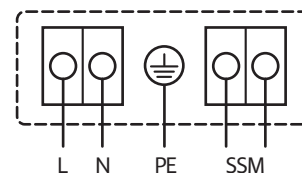

Kopplingschema

1~ 230 V, 50 Hz

SSM: Larmutgång (öppnande, max 1 A, 250 V)