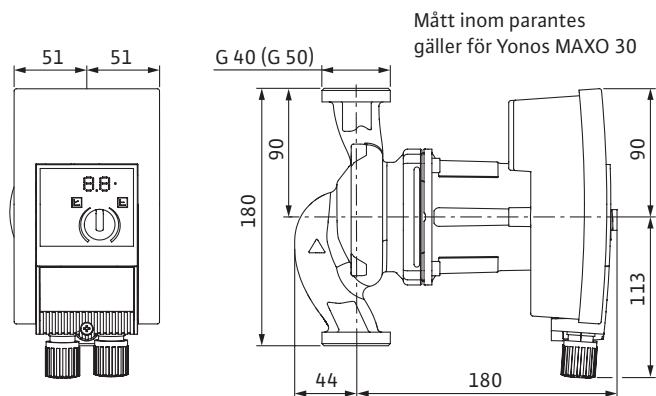

##### Montage

|                               | Art.nr. | RSK       |
|-------------------------------|---------|-----------|
| Unionskoppling (G 40/25)      | 2835292 | 581 33 48 |
| Avst.ventil union (G 40/25)   | 2835295 | 581 33 51 |
| Avst.vent. klr (G 40 x 22 mm) | 2835297 | 581 33 53 |
| Avst.vent. klr (G 40 x 28 mm) | 2835298 | 581 33 54 |
| Unionskoppling (G 50/32)      | 2835293 | 581 33 49 |
| Avst.ventil union (G 50/32)   | 2835296 | 581 33 52 |
| Dropplåt, frihängande         | 2835378 | 581 32 64 |

#### Måttuppgifter