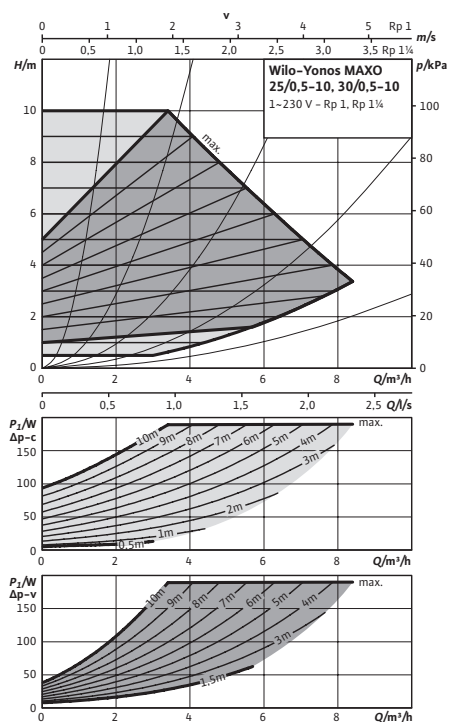

### Wilo-Yonos MAXO 25/0,5-10 och 30/0,5-10

#### Dimensioneringsdiagram

$\Delta p-c$  (konstant) /  $\Delta p-v$  (variabel)