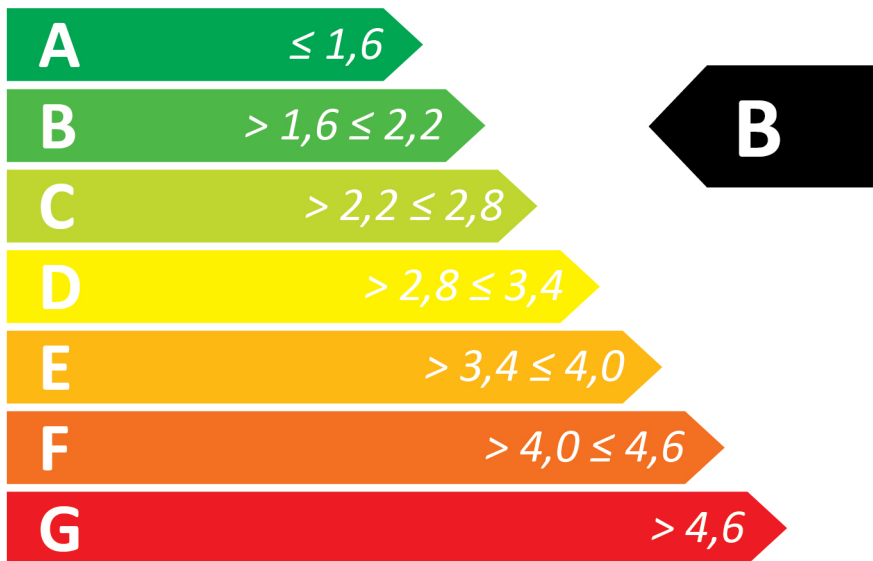

ENERGI

Klassning för
tappvattenarmatur

enligt SS 820000

Energiprestanda
Energy Performance

1,94
kWh

Köksblandare Gustavsberg GB41204056/96
inkl. modeller med tillägg -64
med strålsamlare 630129
Certifikatnummer: 1059