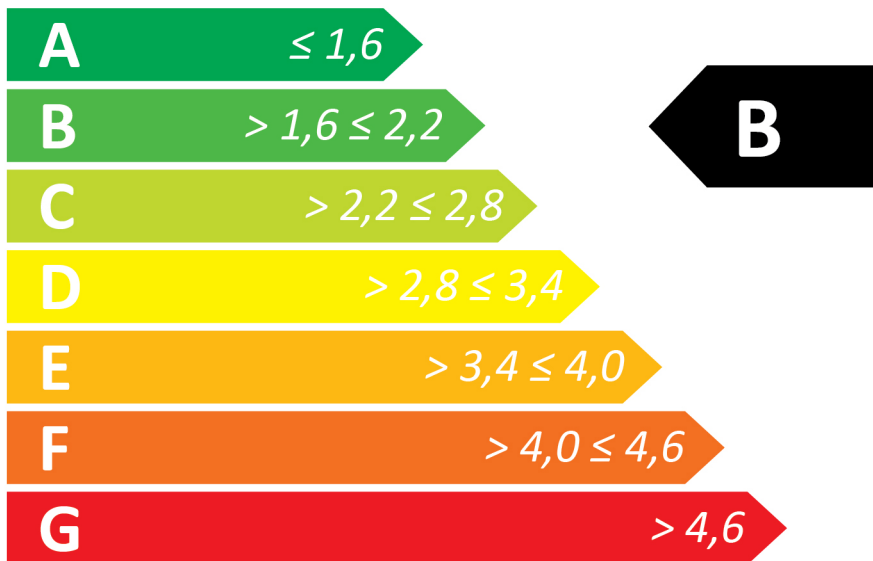

# ENERGI

Klassning för  
tappvattenarmatur

enligt SS 820000

Energiprestanda  
Energy Performance

**1,88**  
kWh

Köksblandare Gustavsberg GB41204055/81/95/  
GB41204155/95

inkl. modeller med tillägg -64, -88  
med strålsamlare 638221