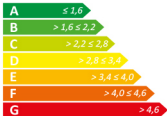

ENERGI

Klassning för
tappvattenarmatur

enligt SS 820000

Energiprestanda
Energy Performance

2,6
kWh

Köksblandare FM Mattsson 9000E: 80xx-0000, 80xx-0010
Strålsamlare: 1001415
Certifikatnummer: 1067

kiwa
Partner for progress