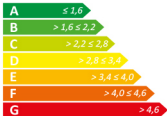

# ENERGI

Klassning för  
tappvattenarmatur

enligt SS 820000

Energiprestanda  
Energy Performance

**2,6**  
kWh

Köksblandare FM Mattsson 9000E: 80xx-0000, 80xx-0010  
Strålsamlare: 1001415  
Certifikatnummer: 1067