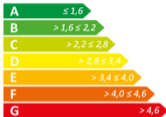

# ENERGI

Klassning för  
tappvattenarmatur

enligt SS 820001

Energiprestanda  
Energy Performance

**1,3**  
kWh

MA 731320.0011  
MA 731321.0011  
MA 731321.0011DB  
MA 731405.0011  
MA 731405.0011DB

Termostatblandare MA 731000.0011/731100.0011/731100.0011DB/  
730100.0011/730100.0011DB med duschmunstycke MA 130361 och  
duschslang MA 139835.AE.