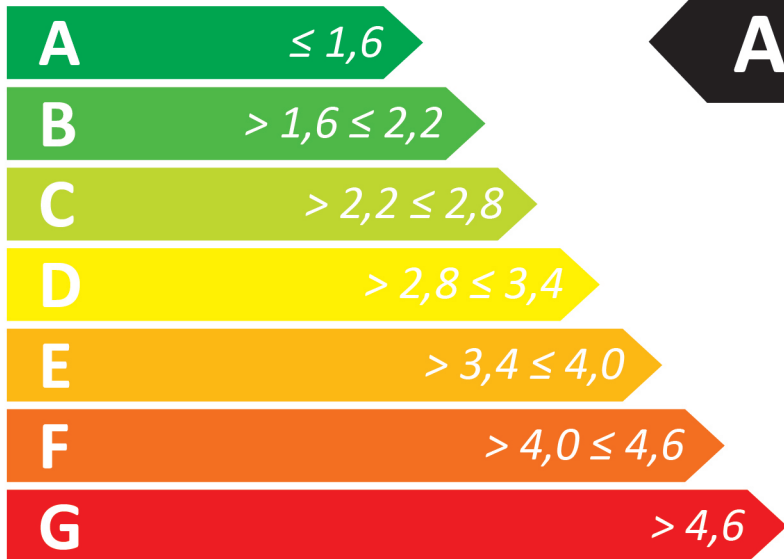

ENERGI

Klassning för
tappvattenarmatur

enligt SS 820001

Energiprestanda
Energy Performance

1,2
kWh

Termostatblandare med dusch Gustavsberg

GB41205387, GB41215387, GB41205488,

GB41205442, GB41205489, GB41205487