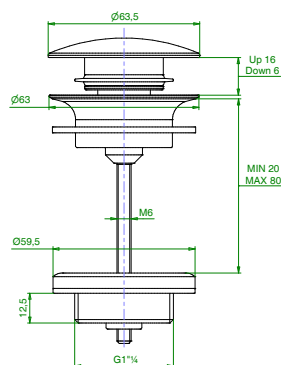

Vippluggventil

Överdel i förkromad mässing och underdel i plast
Utv R32
Art nr 857 35 74

Silventil

Överdel i förkromad mässing och underdel i plast
Utv R32
Art nr 857 35 82

Vippluggventil

Över- och underdel i förkromad mässing
Utv R32
Art nr 857 35 84

Silventil

Över- och underdel i förkromad mässing
Utv R32
Art nr 857 35 85

Pop-up ventil

Rund välvd propp
Över- och underdel i förkromad mässing
Utv R32
Art nr 857 35 78

Pop-up ventil

Rund plan propp, med Easy Clean funktion
Över- och underdel i förkromad mässing
Utv R32
Art nr 855 99 98

Pop-up ventil

Fyrkantig plan propp

Över- och underdel i förkromad mässing

Utv R32

Art nr 857 35 77

Pop-up ventil

Rund plan minipropp, med Easy Clean funktion

Över- och underdel i förkromad mässing

Täckbricka

43 mm med skruvtapp och vingmutter
Art nr 834 80 23