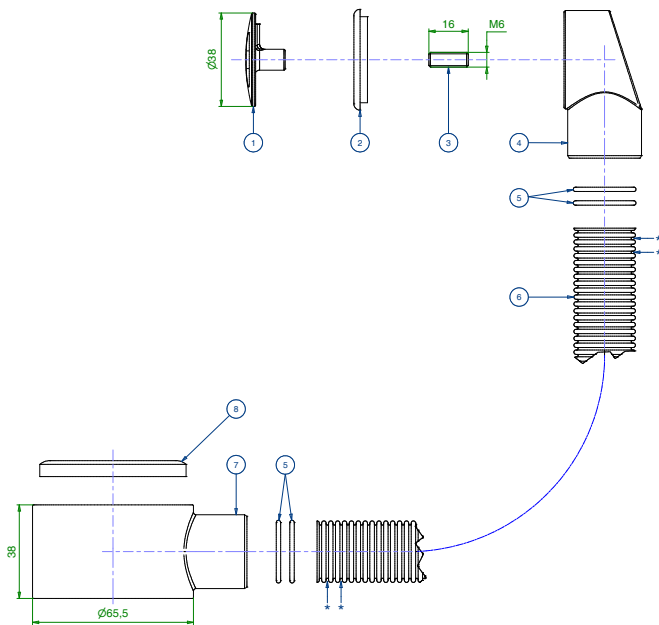

Utv R32

Art nr 855 99 99

Pop-up ventil

Rund välvd propp, med Easy Clean funktion

Överdel i vit porslin och underdel i förkromad mässing

Utv R32

Art nr 856 00 00

Distansring

För tvättställ, med bräddavlopp
Art nr 857 35 86

Distansring

För tvättställ, utan bräddavlopp
Förkromad mässing
Art nr 857 35 87

Förkromad ABS
Art nr 857 36 06

Distansring

För tvättställ, i ABS med bräddavlopp
Art nr 857 36 05

Täckbricka

43 mm med skruvtapp och vingmutter
Art nr 834 80 23