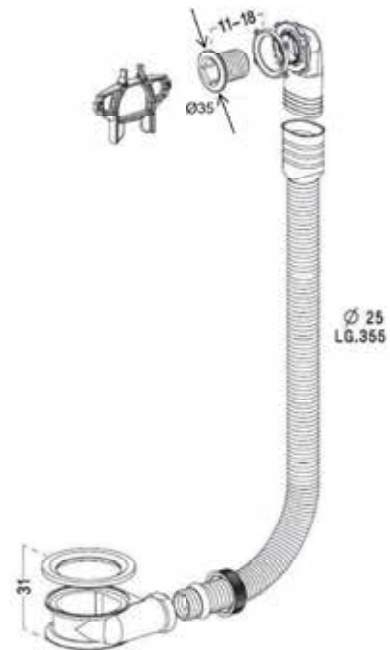

Vippluggventil

Överdel i förkromad mässing och underdel i plast
Utv R32
Art nr 857 35 74

Silventil

Överdel i förkromad mässing och underdel i plast
Utv R32
Art nr 857 35 82

Vippluggventil

Över- och underdel i förkromad mässing
Utv R32
Art nr 857 35 84

Pop-up ventil

Fyrkantig plan propp

Över- och underdel i förkromad mässing

Utv R32

Art nr 857 35 77

Pop-up ventil

Rund plan minipropp, med Easy Clean funktion

Över- och underdel i förkromad mässing

Utv R32

Art nr 855 99 99

Pop-up ventil

Rund välvd propp, med Easy Clean funktion

Överdel i vit porslin och underdel i förkromad mässing

Utv R32

Art nr 856 00 00

Distansring

För tvättställ, med bräddavlopp
Art nr 857 35 86

Distansring

För tvättställ, utan bräddavlopp
Förkromad mässing
Art nr 857 35 87

Förkromad ABS
Art nr 857 36 06

Distansring

För tvättställ, i ABS med bräddavlopp
Art nr 857 36 05