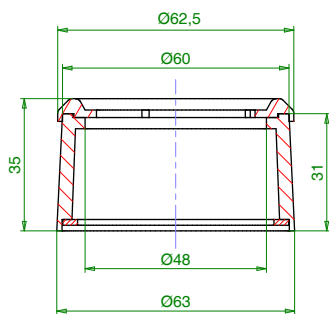

Distansring

För tvättställ, utan bräddavlopp
Förkromad mässing
Art nr 857 35 87

Förkromad ABS
Art nr 857 36 06