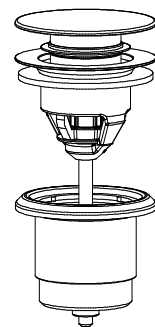

Vippluggventil

Överdel i förkromad mässing och underdel i plast
Utv R32
Art nr 857 35 74

Silventil

Överdel i förkromad mässing och underdel i plast
Utv R32
Art nr 857 35 82

Vippluggventil

Över- och underdel i förkromad mässing
Utv R32
Art nr 857 35 84

Silventil

Över- och underdel i förkromad mässing
Utv R32
Art nr 857 35 85

Pop-up ventil

Rund välvd propp
Över- och underdel i förkromad mässing
Utv R32
Art nr 857 35 78

Pop-up ventil

Rund plan propp, med Easy Clean funktion
Över- och underdel i förkromad mässing
Utv R32
Art nr 855 99 98

Pop-up ventil

Fyrkantig plan propp

Över- och underdel i förkromad mässing

Utv R32

Art nr 857 35 77

Pop-up ventil

Rund plan minipropp, med Easy Clean funktion

Över- och underdel i förkromad mässing

Utv R32

Art nr 855 99 99

Pop-up ventil

Rund välvd propp, med Easy Clean funktion

Överdel i vit porslin och underdel i förkromad mässing

Utv R32

Art nr 856 00 00

Distansring