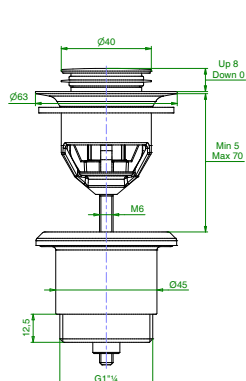

Pop-up ventil

Fyrkantig plan propp

Över- och underdel i förkromad mässing

Utv R32

Art nr 857 35 77

Pop-up ventil

Rund plan minipropp, med Easy Clean funktion

Över- och underdel i förkromad mässing