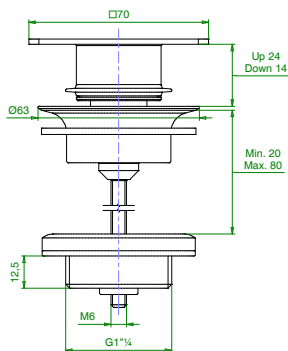

Pop-up ventil

Fyrkantig plan propp

Över- och underdel i förkromad mässing

Utv R32

Art nr 857 35 77

Pop-up ventil

Rund plan minipropp, med Easy Clean funktion

Över- och underdel i förkromad mässing