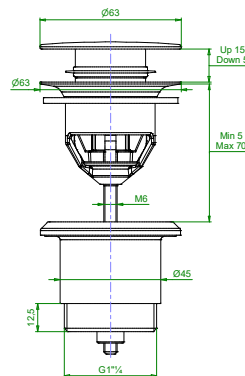

Vippluggventil

Överdel i förkromad mässing och underdel i plast
Utv R32
Art nr 857 35 74

Silventil

Överdel i förkromad mässing och underdel i plast
Utv R32
Art nr 857 35 82

Vippluggventil

Över- och underdel i förkromad mässing
Utv R32
Art nr 857 35 84

Silventil

Över- och underdel i förkromad mässing
Utv R32
Art nr 857 35 85

Pop-up ventil

Rund välvd propp
Över- och underdel i förkromad mässing
Utv R32
Art nr 857 35 78

Pop-up ventil

Rund plan propp, med Easy Clean funktion
Över- och underdel i förkromad mässing
Utv R32
Art nr 855 99 98

Täckbricka

43 mm med skruvtapp och vingmutter
Art nr 834 80 23