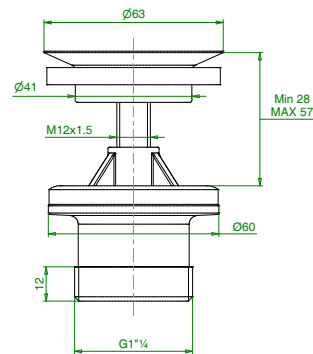

Silventil

Överdel i förkromad mässing och underdel i plast
Utv R32
Art nr 857 35 82