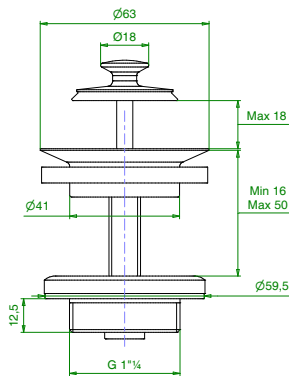

Vippluggventil

Över- och underdel i förkromad mässing
Utv R32
Art nr 857 35 84