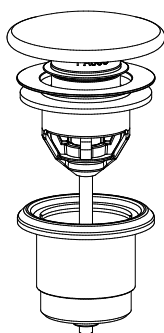

Vippluggventil

Överdel i förkromad mässing och underdel i plast
Utv R32
Art nr 857 35 74

Silventil

Överdel i förkromad mässing och underdel i plast
Utv R32
Art nr 857 35 82

Vippluggventil

Över- och underdel i förkromad mässing
Utv R32
Art nr 857 35 84

Silventil

Över- och underdel i förkromad mässing
Utv R32
Art nr 857 35 85

Pop-up ventil

Rund välvd propp
Över- och underdel i förkromad mässing
Utv R32
Art nr 857 35 78

Pop-up ventil

Rund plan propp, med Easy Clean funktion
Över- och underdel i förkromad mässing
Utv R32
Art nr 855 99 98

Pop-up ventil

Fyrkantig plan propp

Över- och underdel i förkromad mässing

Utv R32

Art nr 857 35 77

Pop-up ventil

Rund plan minipropp, med Easy Clean funktion

Över- och underdel i förkromad mässing

Utv R32

Art nr 855 99 99

Pop-up ventil

Rund välvd propp, med Easy Clean funktion

Överdel i vit porslin och underdel i förkromad mässing

Utv R32

Art nr 856 00 00

Distansring