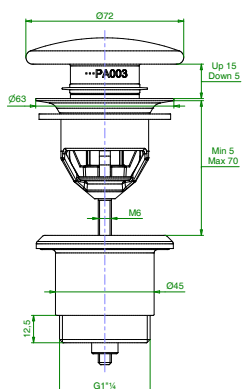

Pop-up ventil

Rund välvd propp, med Easy Clean funktion

Överdel i vit porslin och underdel i förkromad mässing

Utv R32

Art nr 856 00 00