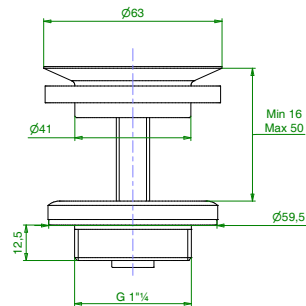

Silventil

Över- och underdel i förkromad mässing
Utv R32
Art nr 857 35 85