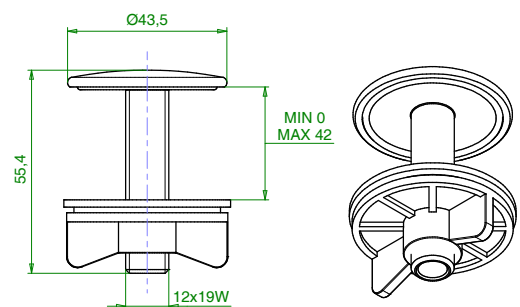

För tvättställ, med bräddavlopp
Art nr 857 35 86

Distansring

För tvättställ, utan bräddavlopp
Förkromad mässing
Art nr 857 35 87

Förkromad ABS
Art nr 857 36 06

Distansring

För tvättställ, i ABS med bräddavlopp
Art nr 857 36 05

Täckbricka

43 mm med skruvtapp och vingmutter
Art nr 834 80 23