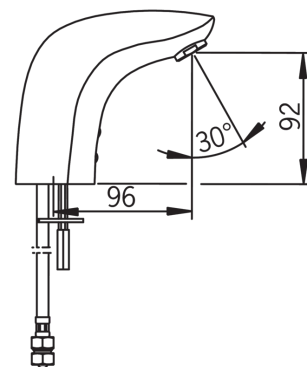

Reservedlar

SP6150F

	Kod	RSK (Sweden)
01	199266V	8347832
02	600659V	8347968
03	199206V	8347827
04	199205V	8347826
05	199201V	8347919
06	199212V	8347829
07	199208V	8347828
08	199417V	8347833
09	198330	8347585
10	600705/10	
11	199257/2	8347831
12	198473/2	8347681