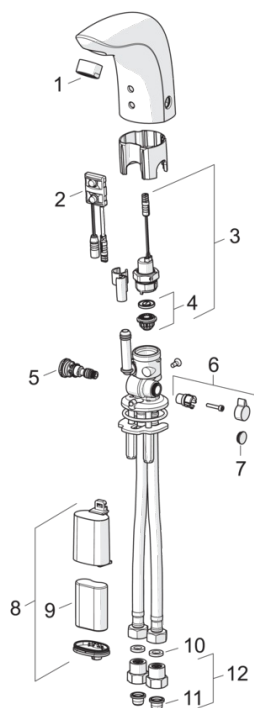

Typgodkännanden

STF certifikat	STF VTT-RTH-00031-11
ETA-Danmark	VA 1.42/18729
Sintef	Sintef Nr. 1534

Dricksvatten godkännanden

WRAS	1301013
------	----------------

Reservedlar

SP6150F

	Kod	RSK (Sweden)
01	199266V	8347832
02	600659V	8347968
03	199206V	8347827
04	199205V	8347826
05	199201V	8347919
06	199212V	8347829
07	199208V	8347828
08	199417V	8347833
09	198330	8347585
10	600705/10	
11	199257/2	8347831
12	198473/2	8347681