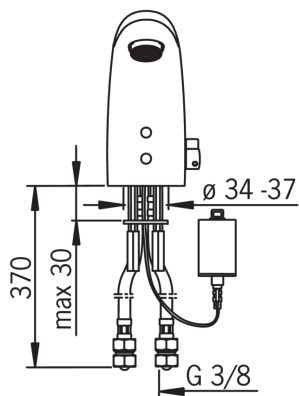

Reservedlar

SP6150F

	Kod	RSK (Sweden)
01	199266V	8347832
02	600659V	8347968
03	199206V	8347827
04	199205V	8347826
05	199201V	8347919
06	199212V	8347829
07	199208V	8347828
08	199417V	8347833
09	198330	8347585
10	600705/10	
11	199257/2	8347831
12	198473/2	8347681