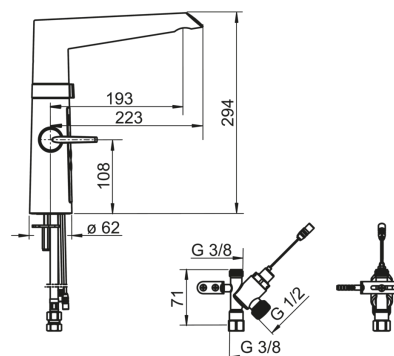

Reservedlar

SP2727F

	Kod	RSK (Sweden)
01	199257/2	8347831
02	601512V	
03	601307V	
04	601472V	
05	601223V	
06	601094/2	
07	601092V	
08	601091V	
09	601287V	
10	601072V	
11	601110V	
12	601103V	