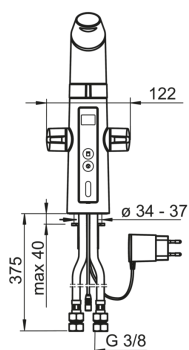

Reservedlar

SP2727F

	Kod	RSK (Sweden)
01	199257/2	8347831
02	601512V	
03	601307V	
04	601472V	
05	601223V	
06	601094/2	
07	601092V	
08	601091V	
09	601287V	
10	601072V	
11	601110V	
12	601103V