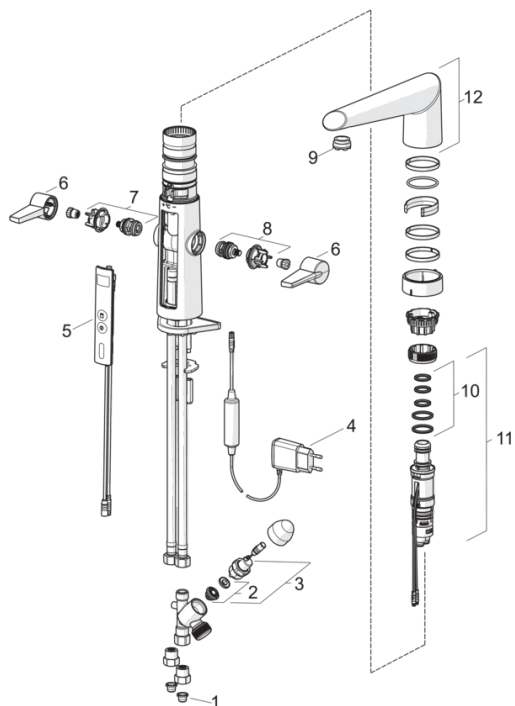

Reservedlar

SP2727F

	Kod	RSK (Sweden)
01	199257/2	8347831
02	601512V	
03	601307V	
04	601472V	
05	601223V	
06	601094/2	
07	601092V	
08	601091V	
09	601287V	
10	601072V	
11	601110V	
12	601103V	