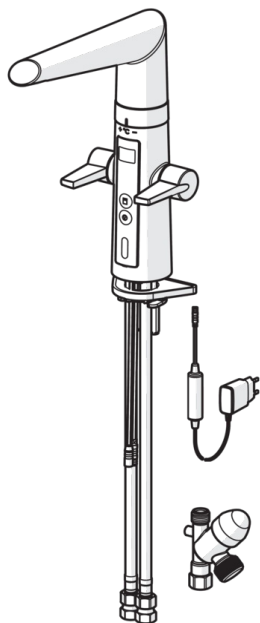

Reservedlar

SP2727F

	Kod	RSK (Sweden)
01	199257/2	8347831
02	601512V	
03	601307V	
04	601472V	
05	601223V	
06	601094/2	
07	601092V	
08	601091V	
09	601287V	
10	601072V	
11	601110V	
12	601103V