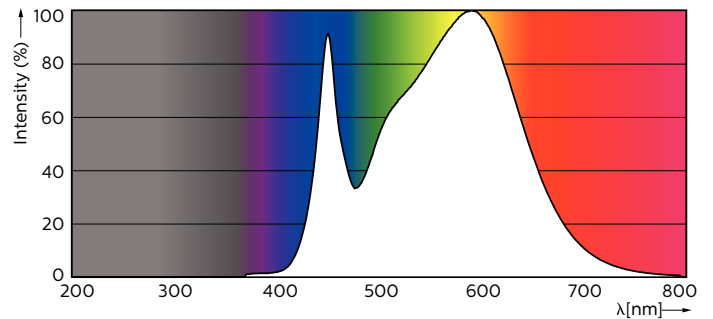

LEDtube 1500mm 20W G13 840 2200lm