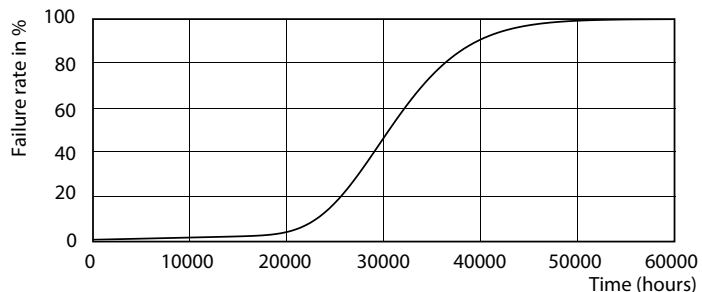

Fotometriska data

General Uniform Lighting
1 x TLED 5ft 220-240V 20-57W 2200lm 4000K
Page 10

LEDtube 1500mm 20W G13 840 2200lm

CorePro LEDtube EM/Mains

Fotometriska data

LEDtube 1500mm 20W G13 840 2200lm

Livslängd