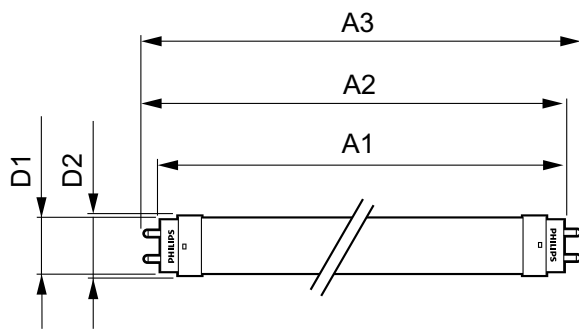

CorePro LEDtube EM/Mains

Energieeffektivitetsetikett (EEL)	A+
Godkännandemärkningar	CE marking RoHS compliance KEMA Keur certificate
Energiförbrukning kWh/1 000 tim	20 kWh
Produktdata	
Fullständig produktkod	871869671091300
Beställningsproduktnamn	CorePro LEDtube 1500mm 20W 840

EAN/UPC – Produkt	8718696710913
Beställningsnummer	71091300
Räknare – Antal per förpackning	1
Räknare - antal förpackningar per kartong	10
Materialnummer (12NC)	929001337902
Nettovikt (stycke)	0.270 kg

Varning och Säkerhet

- OBS! Den totala energiförbrukningen och ljusfördelningen i en installation med dessa lampor beror på utförandet.

Måttskiss

TLED 5ft 220-240V 20-57W 2200lm 4000K

Product	D1	D2	A1	A2	A3
CorePro LEDtube 1500mm 20W 840	25.7 mm	28 mm	1500 mm	1507.1 mm	1514.2 mm

Fotometriska data