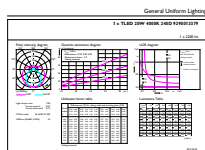

Fotometriska data

LEDtube 1500mm 20W G13 840 2200lm