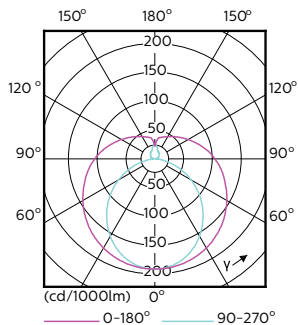

Fotometriska data

General Uniform Lighting
1 x TLED 5ft 220-240V 20-57W 2200lm 4000K
Page 10

LEDtube 1500mm 20W G13 840 2200lm

CorePro LEDtube EM/Mains

Fotometriska data

LEDtube 1500mm 20W G13 840 2200lm

Livslängd