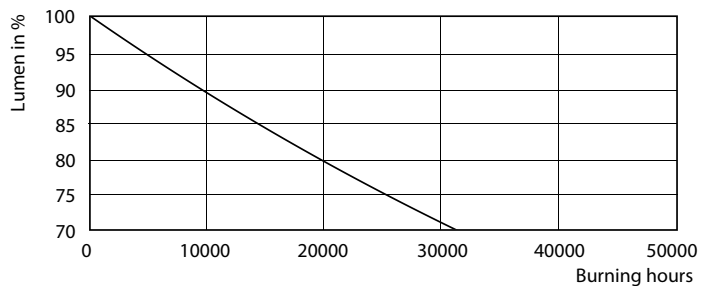

LEDtube 1500mm 20W G13 840 2200lm