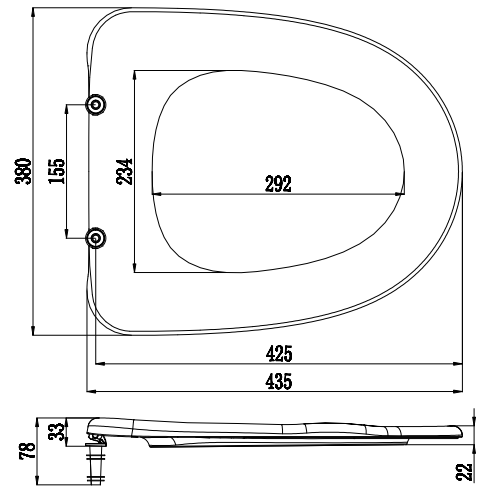

Alterna WC-Sits

Alterna mjuk WC-sits i vit PP som passar både IFÖ Sign och Spira.
Levereras i plastpåse. Inklusive monteringsfästen.

Alterna

WC-SITS SPIRA OCH SIGN

Alternativa WC-sits

WC-sits PP Sign och Spria