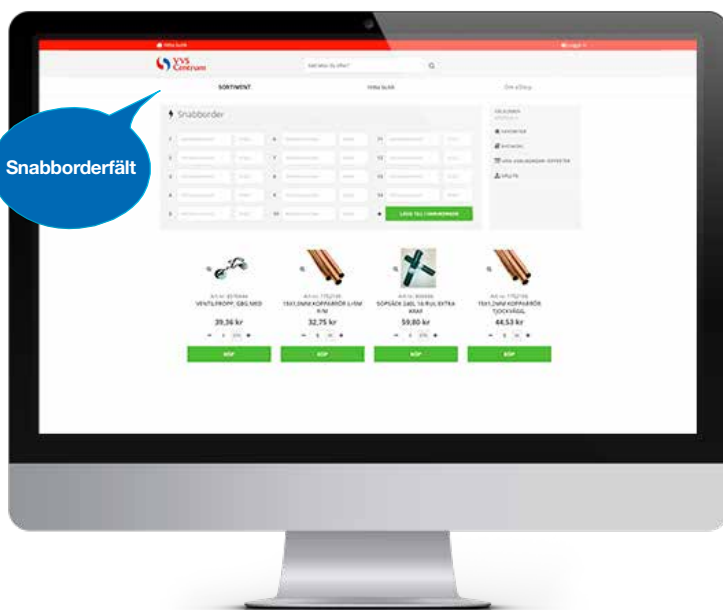

VVS Centrum eShop

– många smarta funktioner

VVS Centrum eShop – många smarta funktioner

Välkommen till VVS Centrum eShop, butiken som är öppen dygnet runt. Här kan du handla när du vill, både från datorn, surfplattan och mobilen. Allt för att förenkla din vardag och underlätta din affär.

Allt samlat på ett ställe

VVS Centrum eShop är nu integrerad med vår webbplats, med all information och alla tjänster på ett och samma ställe. Vill du göra inköp, söka information om produkter eller hitta kontaktuppgifter till våra butiker? Eller kanske ta del av tekniska dokument? Oavsett vad du vill göra, så hittar du allt på www.vvscentrum.se.

När du loggat in i eShop så möts du direkt av det användbara fältet Snabborder – effektiv beställning när du redan vet vad du ska ha.

Lika bra i mobilen som på datorn och surfplattan

VVS Centrum eShop fungerar lika bra oavsett om du använder datorn, mobilen eller surfplattan. Vi har anpassat informationssökning och köpflöde så att det fungerar smidigt, både på små och stora skärmar.